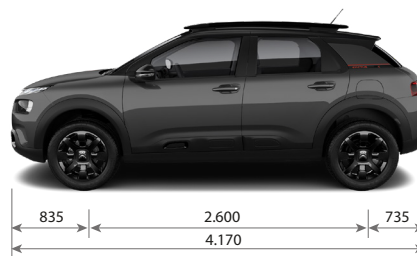

FICHA TÉCNICA

CITROËN SUV C4 CACTUS