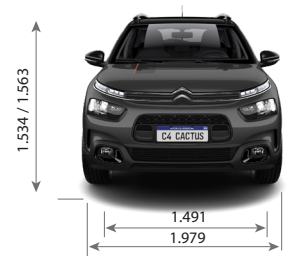

FICHA TÉCNICA

CITROËN SUV C4 CACTUS