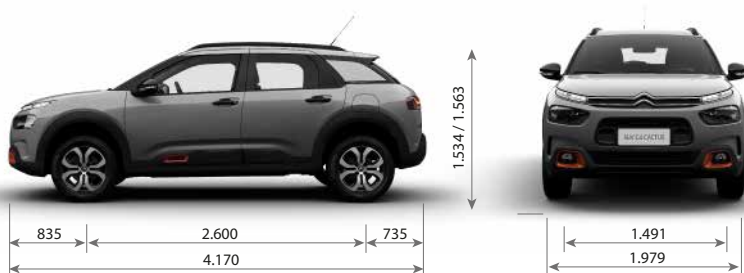

Seguinos en: /citroenarg