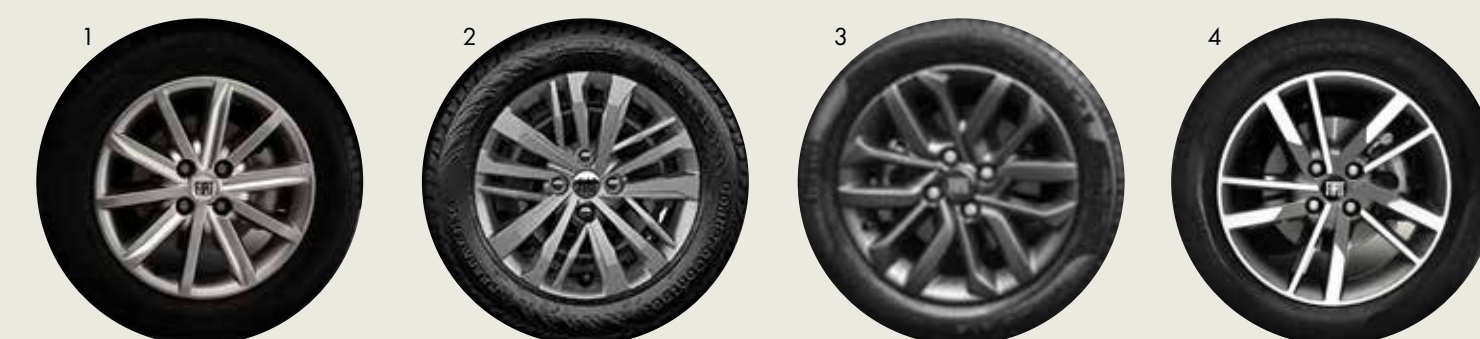

LIKE	DRIVE PLUS	STILE	PRECISION
TRANSMISIÓN	MT	MT	MT	CVT
Tracción	4X2, Tracción delantera			
Caja de cambios	Manual de 5 vel.			AT7 con variador continuo.
NEUMÁTICOS				
Dimensiones/ rodado	185/60 R15 88H			195/55 R16 87H
Llantas tipo	Aleación			
PESOS Y CAPACIDADES				
Tanque de combustible (lts)	48			
Peso en orden de marcha (kg)	1.121	1.155	1.170	1.196
Carga máx. remolcable (kg) - sin frenos	400			
Capacidad de baúl (lts)	525			
DIMENSIONES				
Longitud (mm)	4.364			
Ancho c/ espejos (mm)	1.962		1.980	
Altura (mm)	1.515			
Altura mínima del suelo (mm)	160			
Distancia entre ejes (mm)	2.521			
PRESTACIONES				
Velocidad máxima (km/h)	174			
Aceleración 0 a 100 km/h (seg)	11,5			12,8

LLANTAS DISPONIBLES

1) Llantas de aleación 15" SERIE
2) Llantas de acero 15" OPC
3) Llantas de aleación negra 15" OPC
4) Llantas de aleación 16" SERIE