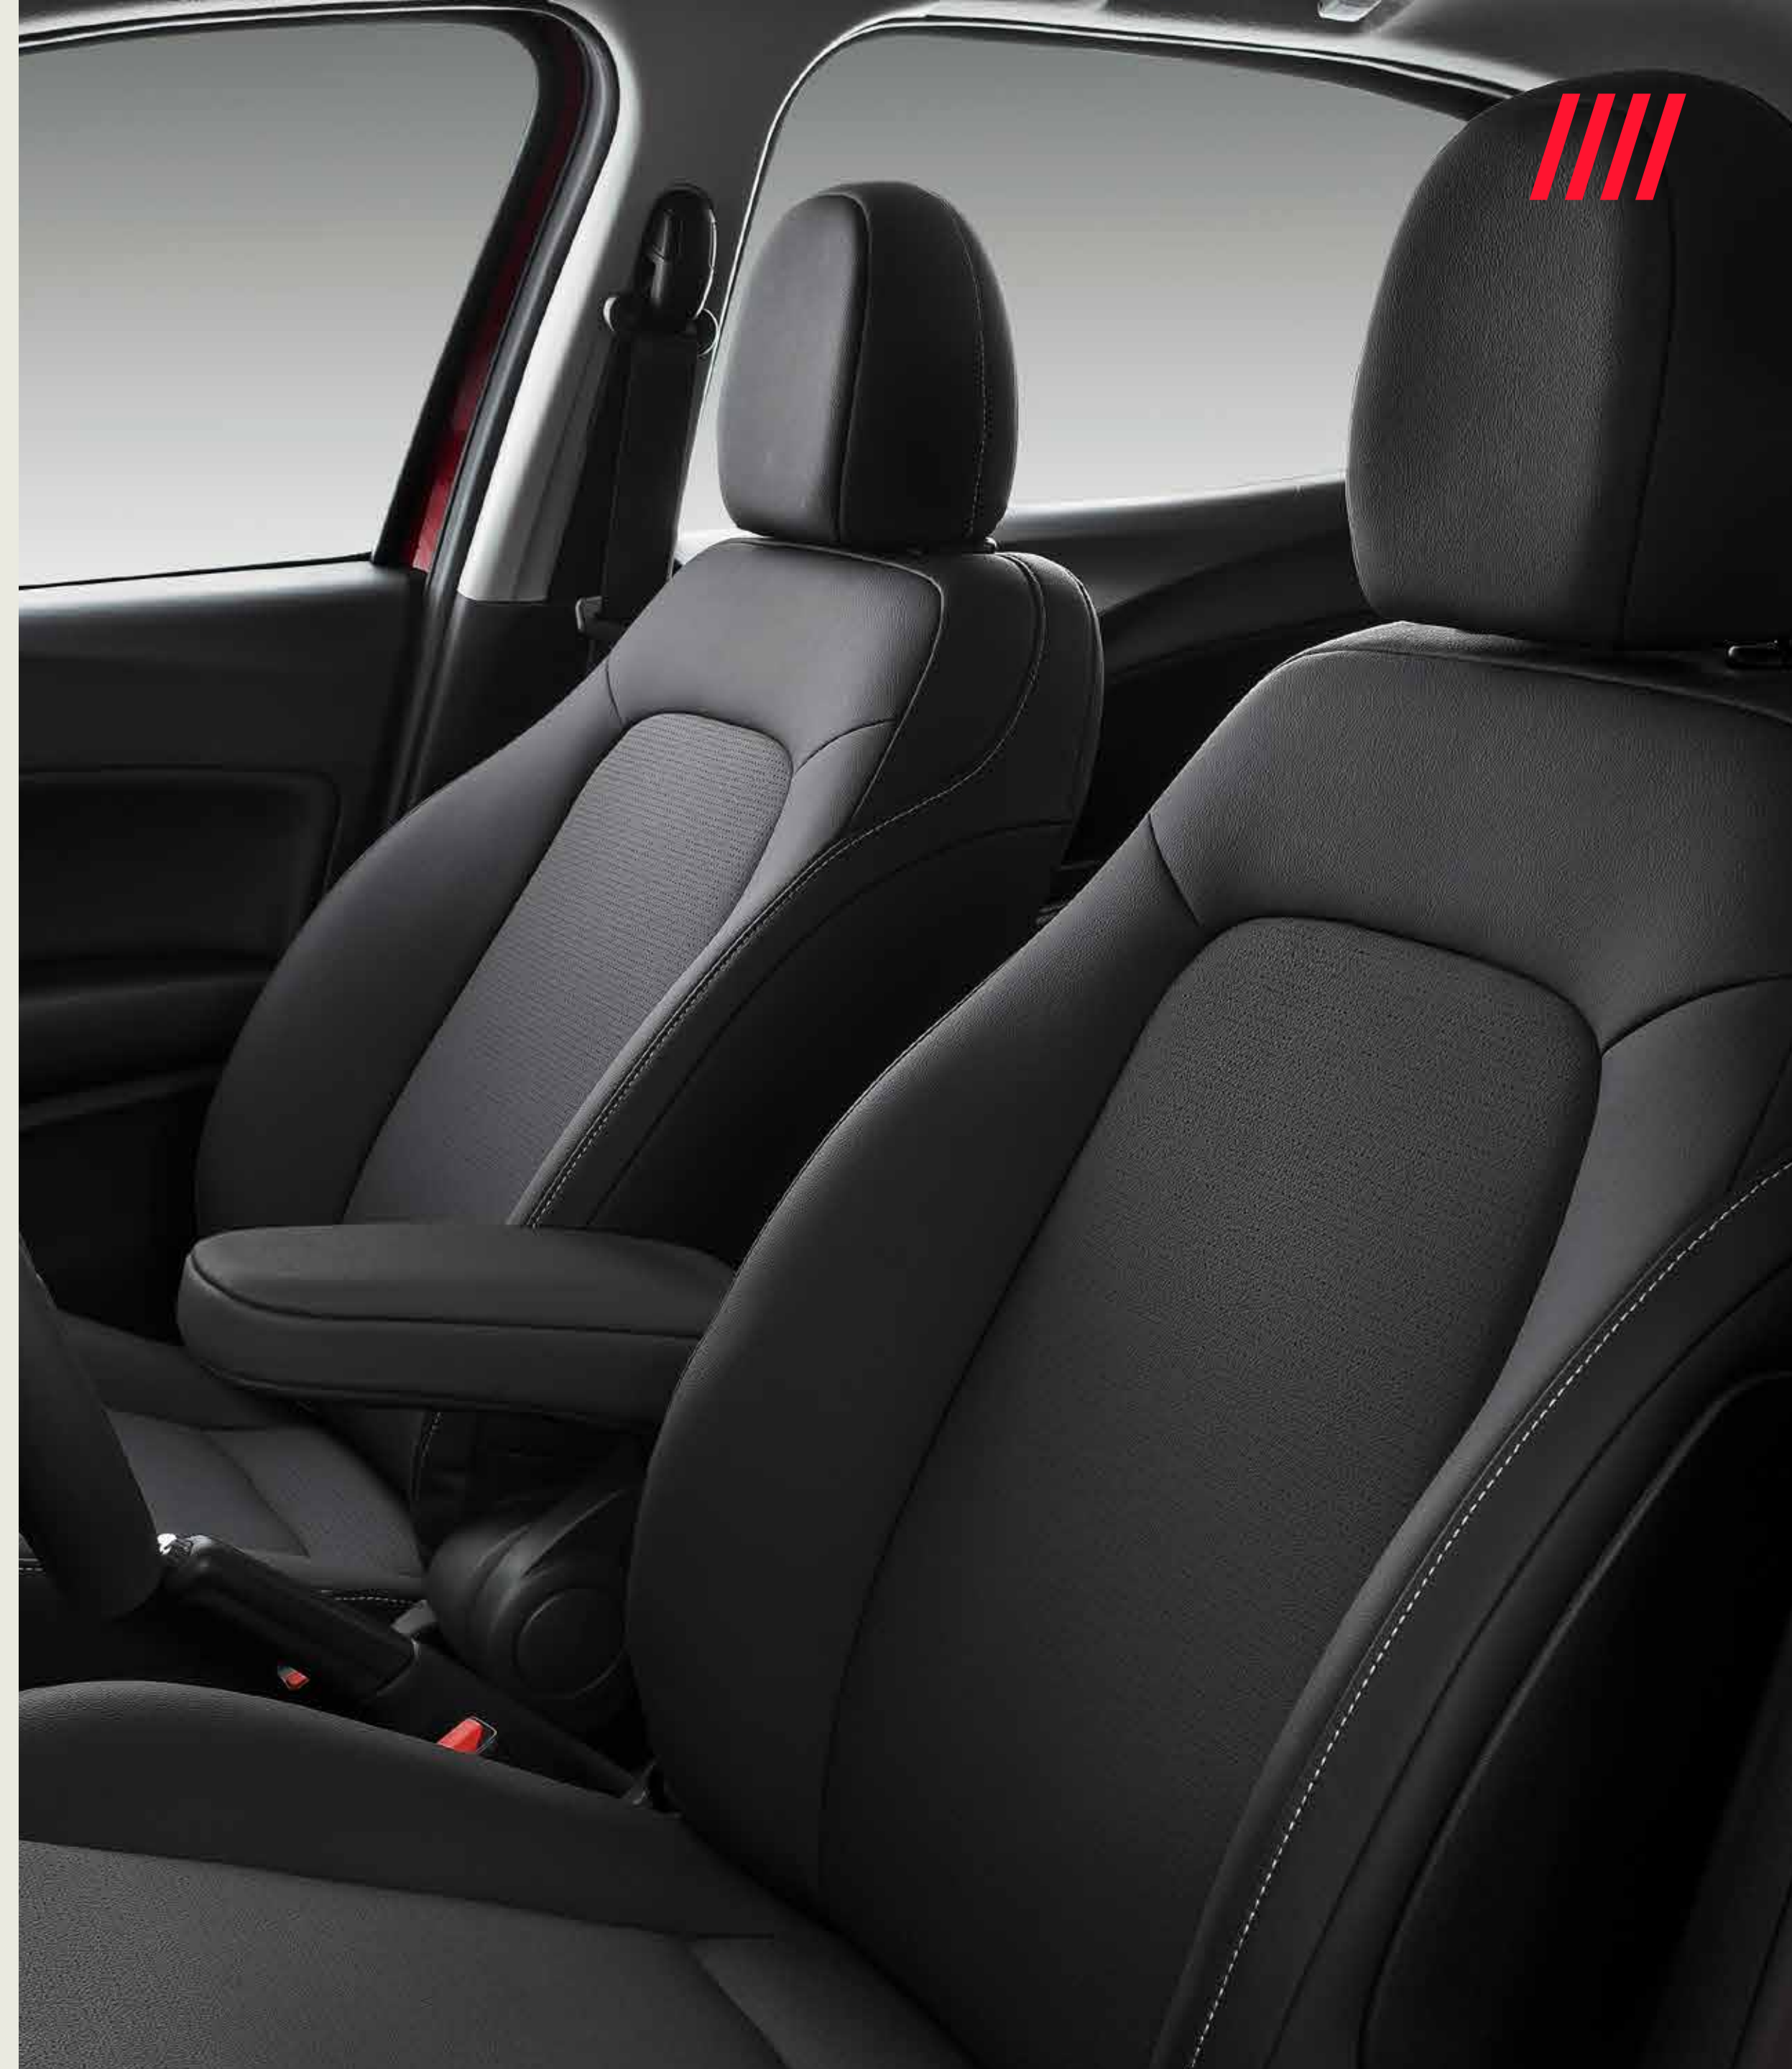

S: DE SERIE O: OPCIONAL -: NO DISPONIBLE

	LIKE	DRIVE PLUS	STILE	PRECISION
CONFORT	MT	MT	MT	CVT
Aire acondicionado manual	S	-	-	-
Climatizador automático	-	S	S	S
Computadora de a bordo	S	S	S	S
Sensor de temperatura exterior	-	S	S	S
Control de velocidad crucero	-	-	-	S
Cierre centralizado de puertas + traba automática en movimiento	S	S	S	S
Levantacristales eléctricos delanteros	S	S	S	S
Levantacristales eléctricos traseros	-	S	S	S
Espejos retrovisores eléctricos con tilt-down	-	S	S	S
Espejo retrovisor interno electrocrómico	-	-	S	S
Espejos retrovisores eléctricos, rebatibles con luz de acceso	-	-	S	S
Apertura y encendido sin llave (Keyless Entry 'N' Go)	-	-	-	S
Sensores de lluvia y crepuscular	-	-	S	S
Sistema "My Car Fiat" y "Follow Me Home"	S	S	S	S
Asiento conductor con regulación manual (4 posiciones)	S	S	S	S
Volante regulable en altura	S	S	S	S
Volante forrado en cuero	-	-	S	S
Tapizado interior en cuero	-	-	S	S
Espejos de cortesía	S	S	S	S
Tono interior oscurecido	-	S	S	S
Manija interior de techo	-	S	S	S
Apoyabrazo delantero	-	-	S	S

GARANTÍA: 3 AÑOS O 100.000KM (LO QUE OCURRA PRIMERO). ORIGEN DEL VEHÍCULO: ARGENTINA.

IMAGENES NO CONTRACTUALES, LOS VALORES ASÍ COMO LOS DETALLES DESCRIPTOS EN ESTE FOLLETO SON APROXIMADOS, DESCRIPTIVOS. FIAT SE RESERVA EL DERECHO DE MODIFICAR LAS ESPECIFICACIONES SIN PREVIO AVISO. VEHÍCULOS COMERCIALIZADOS Y DISTRIBUIDOS POR FCA AUTOMOBILES ARGENTINA S.A, CUIT 30-68245096-3.

| MY23CRONOSV5230123