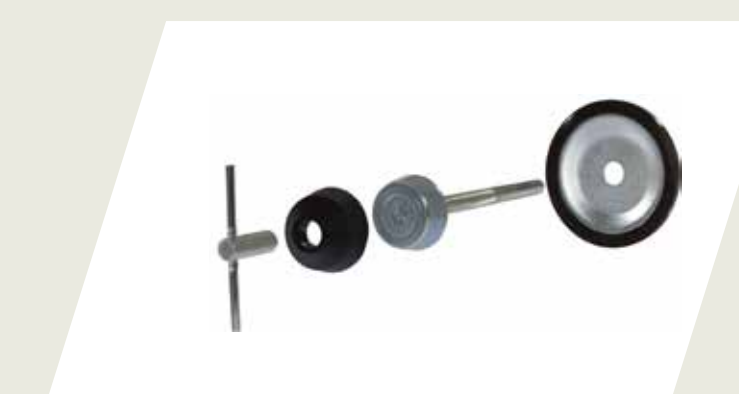

CÓD. 50928457

CUBRECARTER

CÓD. 50928365

JUEGO DE TORNILLOS ANTIROBOS PARA RUEDA

CÓD. 50902050

BULÓN DE SEGURIDAD PARA RUEDA DE AUXILIO

CÓD. 50928093

COLORES EXTERIORES