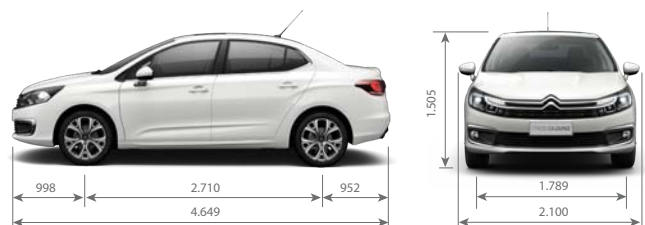

Seguinos en: /citroenarg

INSPIRED BY YOU